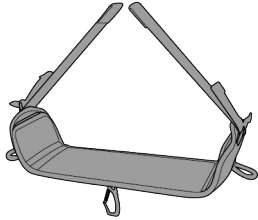

# PODIUM

**(EN) Seat for prolonged suspension**

**(FR) Siette pour les suspensions prolongées**

1060 g

### Equipment loops and rear hook Porte-matériels et crochet arrière