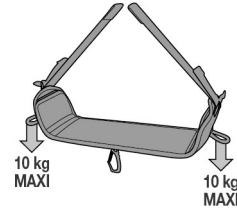

Equipment loops and rear hook Porte-matériels et crochet arrière

Accessories / Accessoires

Shackles for PODIUM seat
Manilles pour siette PODIUM

[PETZL.COM](https://www.petzl.com)

Latest version

Other languages

Technical tips

PPE checking

Warning symbols
Panneaux d'alertes

(1)

(2)

(3)

(4)

PETZL
F-38920 Crolles
[PETZL.COM](https://www.petzl.com)
ISO 9001
© Petzl
Made in Romania

Sustaining our Community
Au service de la Communauté
FONDATION-PETZL.ORG