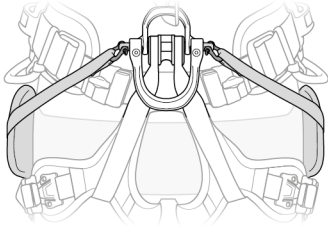

Installation sur point d'attache ventral ouvrable avec manilles

----- Or / ou -----

➡ **i** **ASTRO BOD FAST**  
**ASTRO SIT FAST**

**Installation on the textile connection point**

Installation sur point d'accroche textile