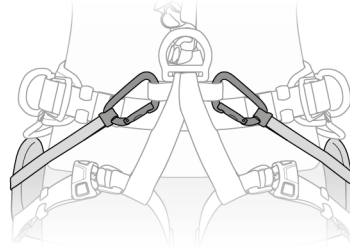

Installation sur point d'attache ventral ouvrable avec manilles

----- Or / ou -----

➡ **i** **ASTRO BOD FAST**  
**ASTRO SIT FAST**

**Installation on the textile connection point**

Installation sur point d'accroche textile

➡ **i** **AVAO BOD CROLL FAST**

**Adjustments**

Réglages