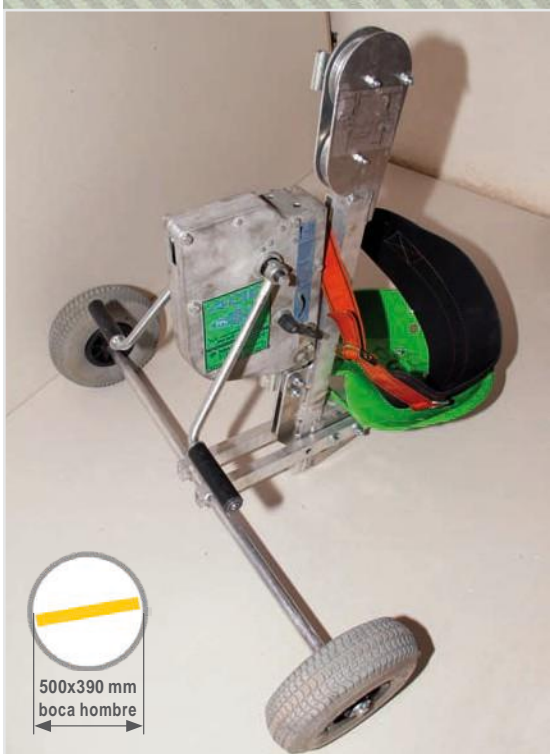

ANDAMIO COLGANTE: SILLA COLGANTE MANUAL

INFORMACIÓN TÉCNICA

La silla colgante está fabricada en aluminio y equipada con un elevador manual de manivela m.lift® 400.

La silla colgante manual es un equipo muy ligero y de reducidas dimensiones que permite realizar diversos tipos de trabajo en fachadas, bajantes, patios, depósitos, silos, chimeneas, etc. No requiere montaje de ningún tipo, simplemente la colocación de los cables en el aparato de elevación.

La silla colgante está especialmente diseñada y certificada para elevación de personas. Su sistema de trabajo a cable pasante permite una altura de trabajo ilimitada simplemente utilizando un cable de mayor longitud.

Para garantizar la seguridad de las personas emplea sistema de doble cable, de trabajo y seguridad, y lleva incorporado el sistema de seguridad anticaídas.

La silla colgante se entrega con sus correspondientes certificados para elevación de personas, así como manuales de montaje y utilización en español, y no requiere de una capacitación especial para ser utilizada.

Accesus dispone además de múltiples accesorios y sistemas de suspensión para poder realizar multitud de trabajos con su silla colgante.

Ventajas:

- Sencilla, segura, muy económica.
- Fácil de almacenar, transportar y montar.
- Manejable y fácil de utilizar.
- Altura de trabajo ilimitada.
- Sistema de seguridad anticaídas integrado.
- Ligera y ergonómica.
- Accesorios: Ruedas de apoyo a la pared.
- Confortable (esfuerzo reducido a plena carga).