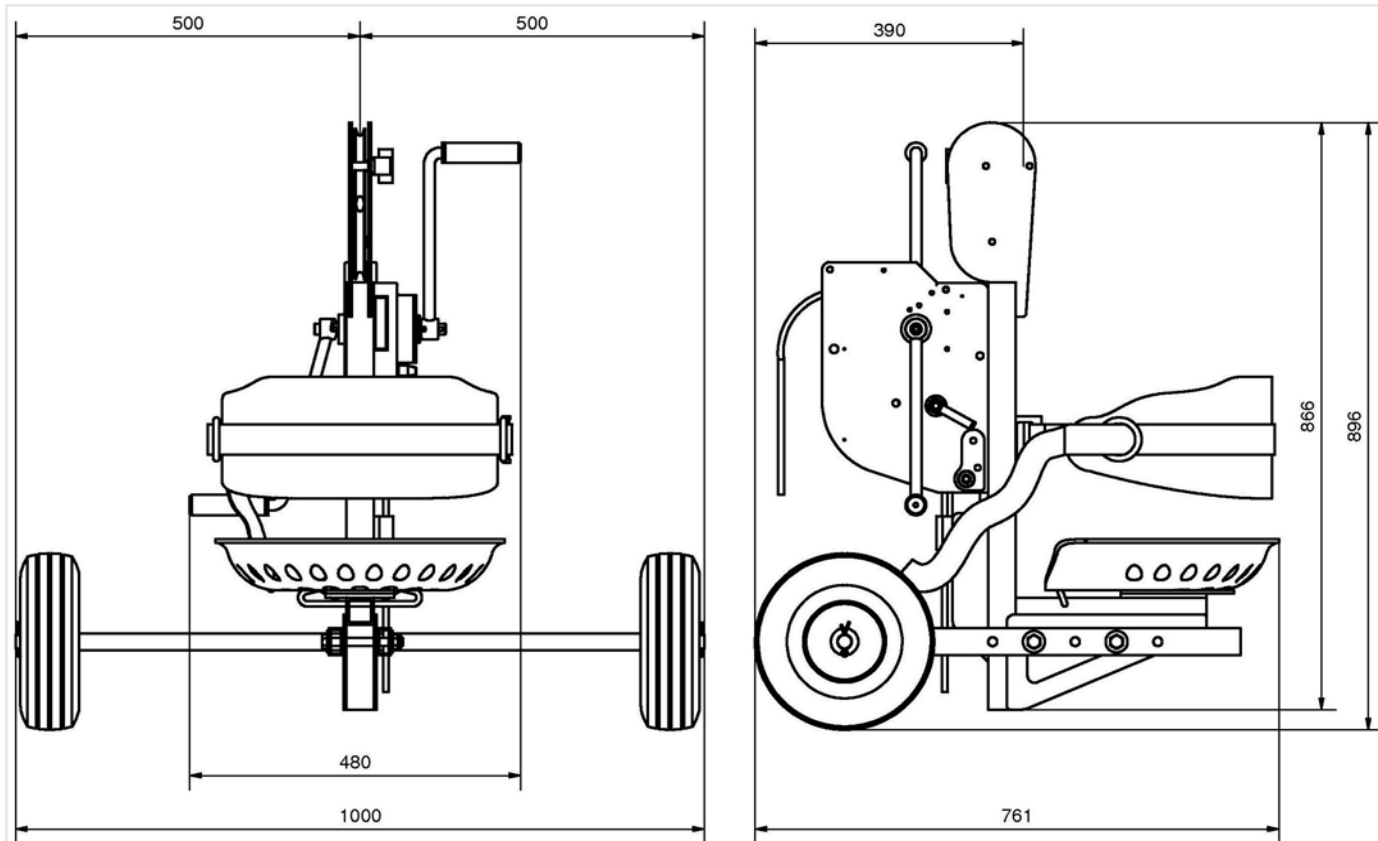

ANDAMIO COLGANTE: SILLA COLGANTE MANUAL

Referencia: FT-009

silla colgante manual

Versión: 02

2 / 2