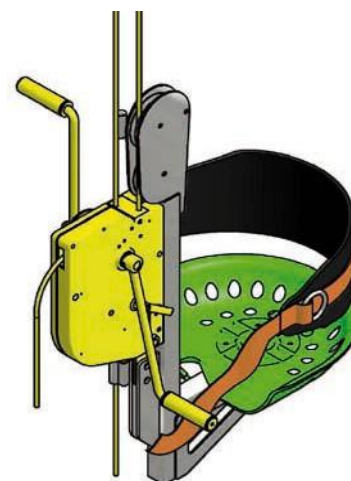

ANDAMIO COLGANTE: SILLA COLGANTE MANUAL

Referencia: FT-009

silla colgante manual

Versión: 02

2 / 2