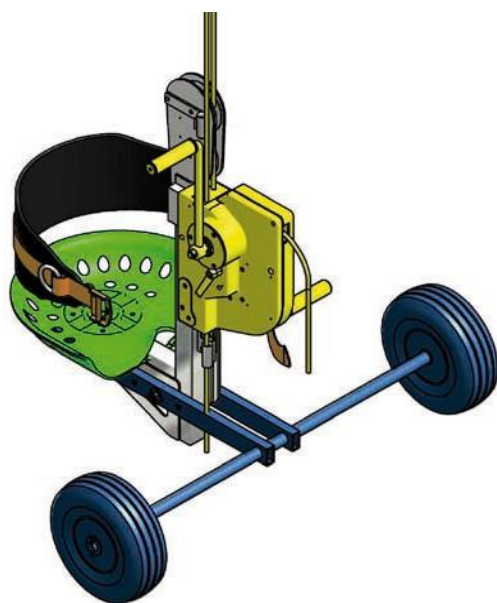

ANDAMIO COLGANTE: SILLA COLGANTE MANUAL

Referencia: FT-009

silla colgante manual

Versión: 02

2 / 2